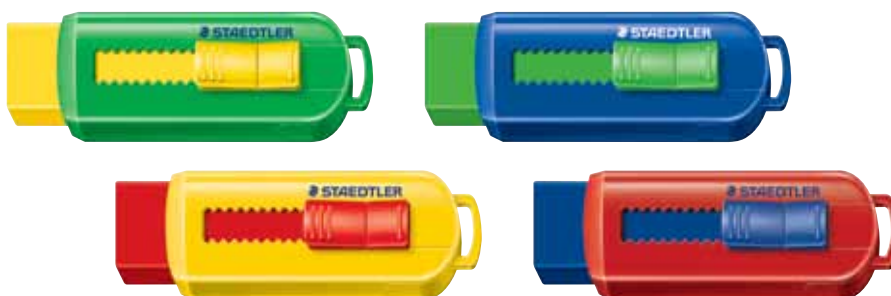

Gumica Mars plastic 528 50

- ▶ olovka-gumica
- ▶ s mehanizmom za pomicanje gumice i kopčom
- ▶ koristi gumicu 528 55
- ▶ pakiranje: 10
- ▶ šifra: 000000659

STAEDTLER

Gumica 525 PS1 S

- ▶ s mehanizmom za pomicanje gumice
- ▶ dolazi u plastičnoj kutiji
- ▶ 4 atraktivne kombinacije boja
- ▶ pakiranje: 12
- ▶ šifra: 000013598