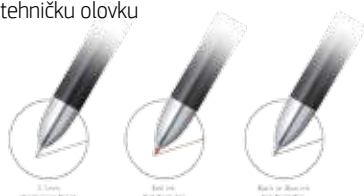

ele

Olovka multifunkcionalna Ele

- 3 u 1 olovka kemijska crvene boje, olovka kemijska plave ili crne boje i tehnička olovka
- s rotirajućim mehanizmom
- PVC stablo s kromiranim dijelovima
- tehnička olovka je 0,5 mm
- kemijske olovke su 0,7 mm
- koristi refil za kemijske olovke: D1BR6707
- koristi mine 0,5 mm za tehničku olovku
- pakiranje: 12
- šifra: **000013150**